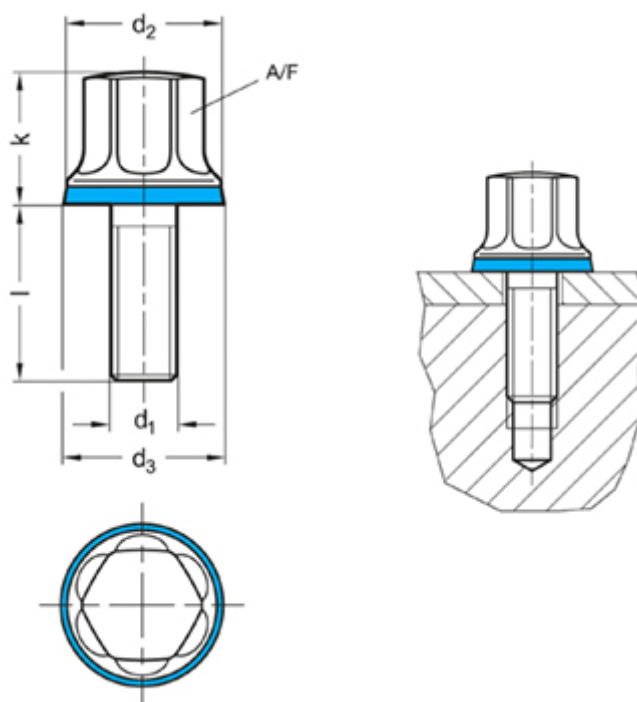

Varenummer: 201580M612PL
Beskrivelse: E+G Bolt GN 1580-M6-12-PL-H
Hygiejnisk design

Mål

d1	= M 6
d2	= 14
d3	= 14.8
k	= 12
L	= 12
t min	= -
Vægt i (g)	= 11